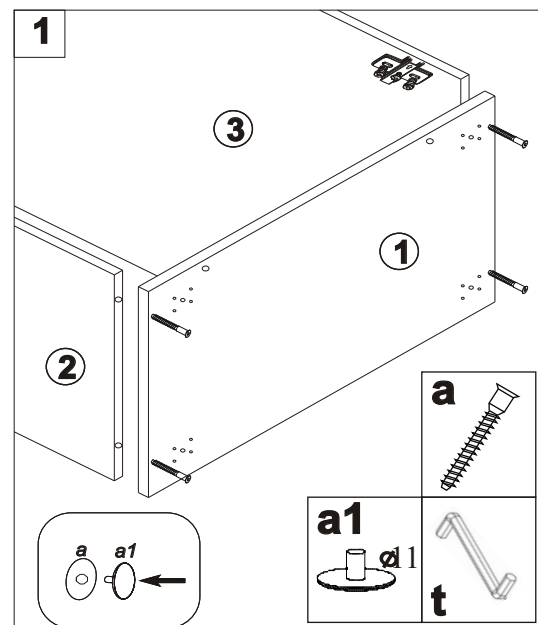

Dolná drezová skrinka 80 x 84 x 47cm

Dolná drezová skrinka 80 x 84 x 47cm

4/4

Č. prvku	Rozmer	Ks
①	400x450x16	1
②	700x450x16	1
③	700x450x16	1
④	367x95x16	1
⑤	367x95x16	1
⑥	650x385x3	1
⑦	570x396x16	1
⑧	140x396x16	1
⑨	328x85x16	1
⑩	100x430x16	1
⑪	100x430x16	1
⑫	425x344x3	1
⑬	400x95x16	1
⑭	440x367x16	1