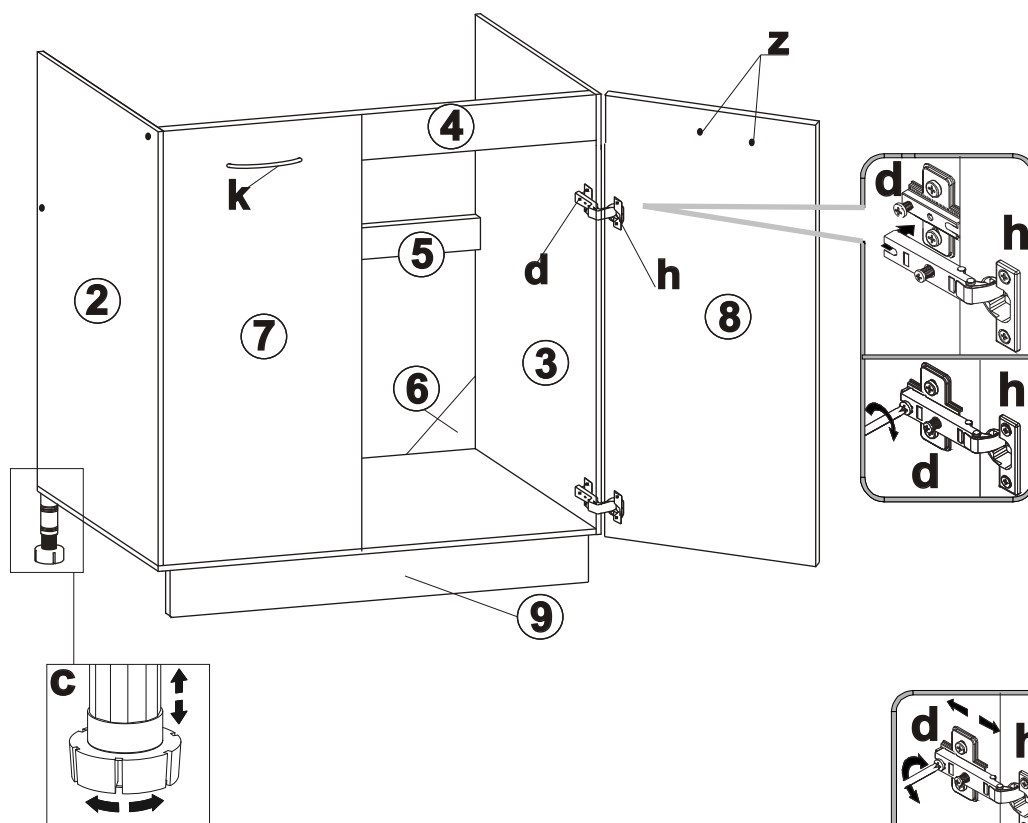

Dolná drezová skrinka 80 x 84 x 47cm

Dolná drezová skrinka 80 x 84 x 47cm

4/4

Č. prvku	Rozmer	Ks
①	400x450x16	1
②	700x450x16	1
③	700x450x16	1
④	367x95x16	1
⑤	367x95x16	1
⑥	650x385x3	1
⑦	570x396x16	1
⑧	140x396x16	1
⑨	328x85x16	1
⑩	100x430x16	1
⑪	100x430x16	1
⑫	425x344x3	1
⑬	400x95x16	1
⑭	440x367x16	1