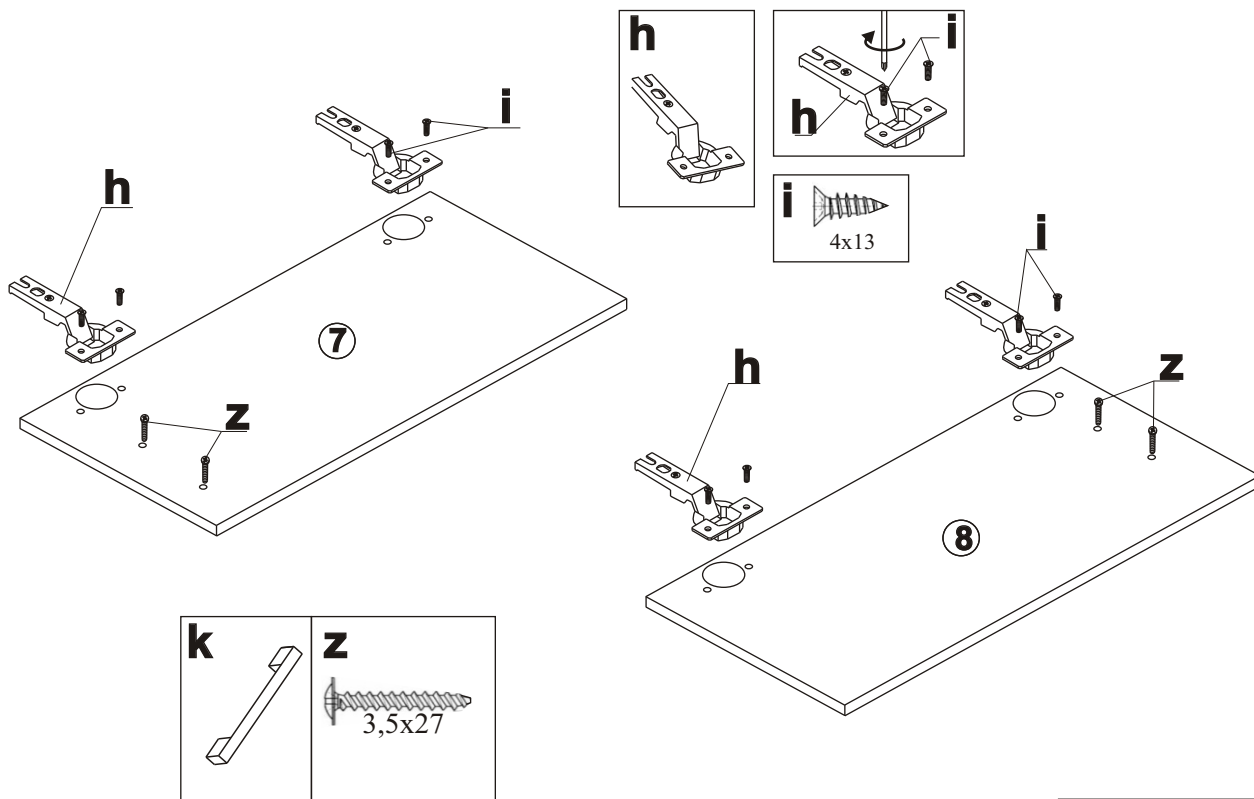

Dolná drezová skrinka 80 x 84 x 47cm

Dolná drezová skrinka 80 x 84 x 47cm

4/4

Č. prvku	Rozmer	Ks
①	400x450x16	1
②	700x450x16	1
③	700x450x16	1
④	367x95x16	1
⑤	367x95x16	1
⑥	650x385x3	1
⑦	570x396x16	1
⑧	140x396x16	1
⑨	328x85x16	1
⑩	100x430x16	1
⑪	100x430x16	1
⑫	425x344x3	1
⑬	400x95x16	1
⑭	440x367x16	1