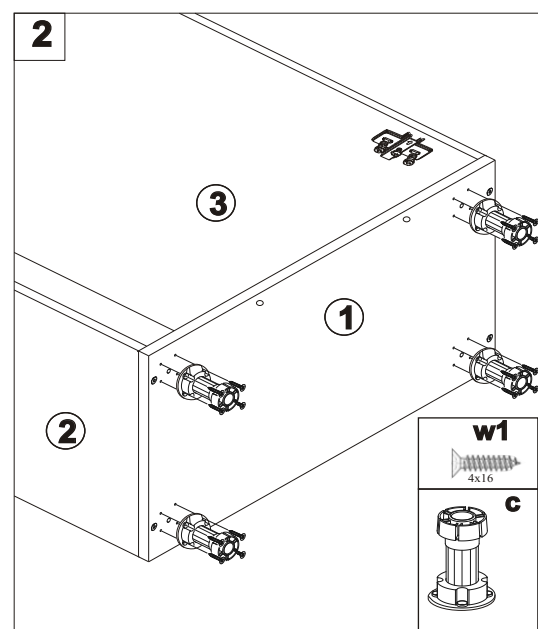

Dolná drezová skrinka 80 x 84 x 47cm

Dolná drezová skrinka 80 x 84 x 47cm

4/4

Č. prvku	Rozmer	Ks
①	400x450x16	1
②	700x450x16	1
③	700x450x16	1
④	367x95x16	1
⑤	367x95x16	1
⑥	650x385x3	1
⑦	570x396x16	1
⑧	140x396x16	1
⑨	328x85x16	1
⑩	100x430x16	1
⑪	100x430x16	1
⑫	425x344x3	1
⑬	400x95x16	1
⑭	440x367x16	1