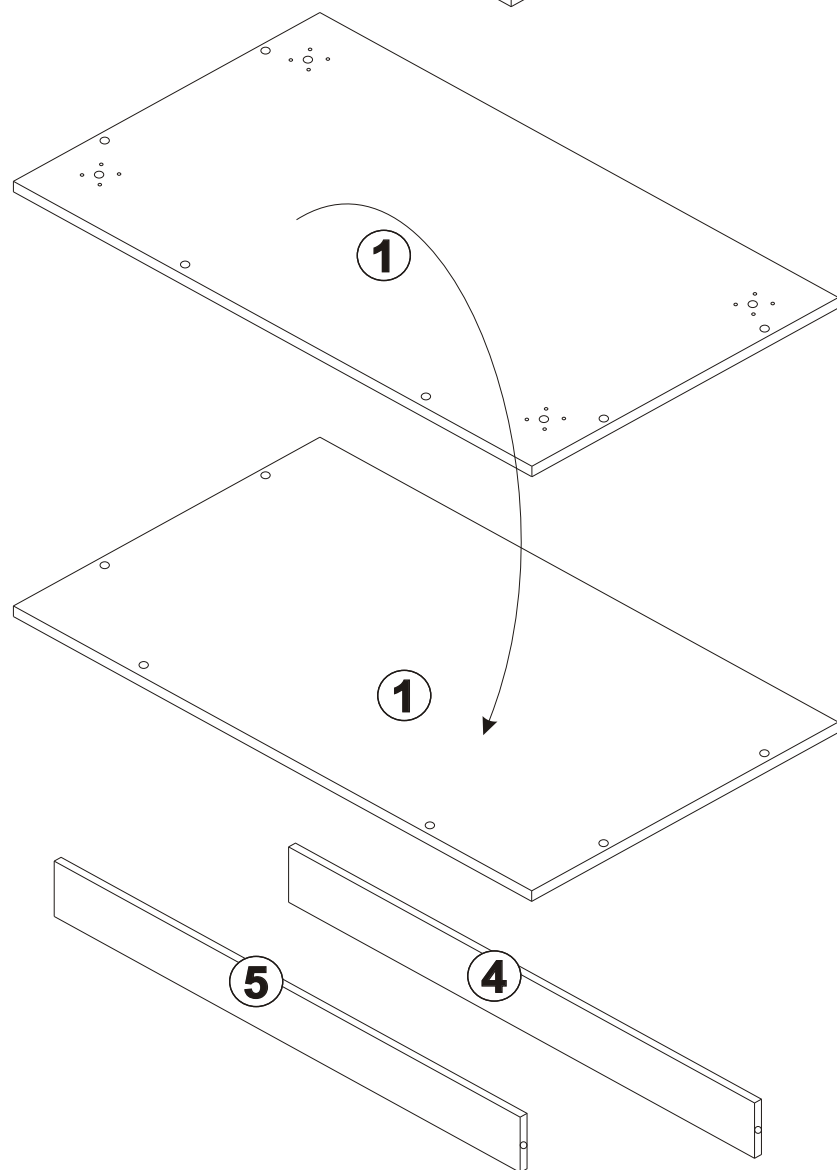

Dolná drezová skrinka 80 x 84 x 47cm

Dolná drezová skrinka 80 x 84 x 47cm

4/4

Č. prvku	Rozmer	Ks
①	400x450x16	1
②	700x450x16	1
③	700x450x16	1
④	367x95x16	1
⑤	367x95x16	1
⑥	650x385x3	1
⑦	570x396x16	1
⑧	140x396x16	1
⑨	328x85x16	1
⑩	100x430x16	1
⑪	100x430x16	1
⑫	425x344x3	1
⑬	400x95x16	1
⑭	440x367x16	1