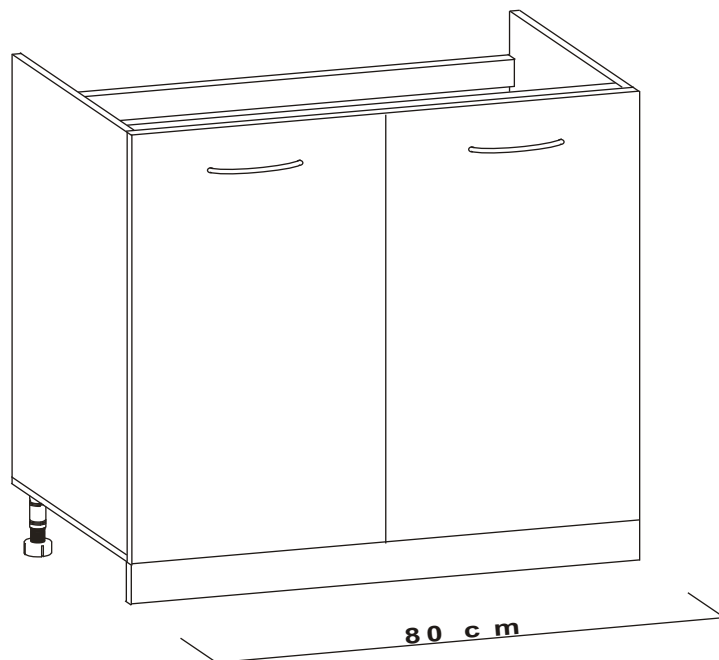

Dolná drezová skrinka 80 x 84 x 47cm

Dolná drezová skrinka 80 x 84 x 47cm

4/4

Č. prvku	Rozmer	Ks
①	400x450x16	1
②	700x450x16	1
③	700x450x16	1
④	367x95x16	1
⑤	367x95x16	1
⑥	650x385x3	1
⑦	570x396x16	1
⑧	140x396x16	1
⑨	328x85x16	1
⑩	100x430x16	1
⑪	100x430x16	1
⑫	425x344x3	1
⑬	400x95x16	1
⑭	440x367x16	1