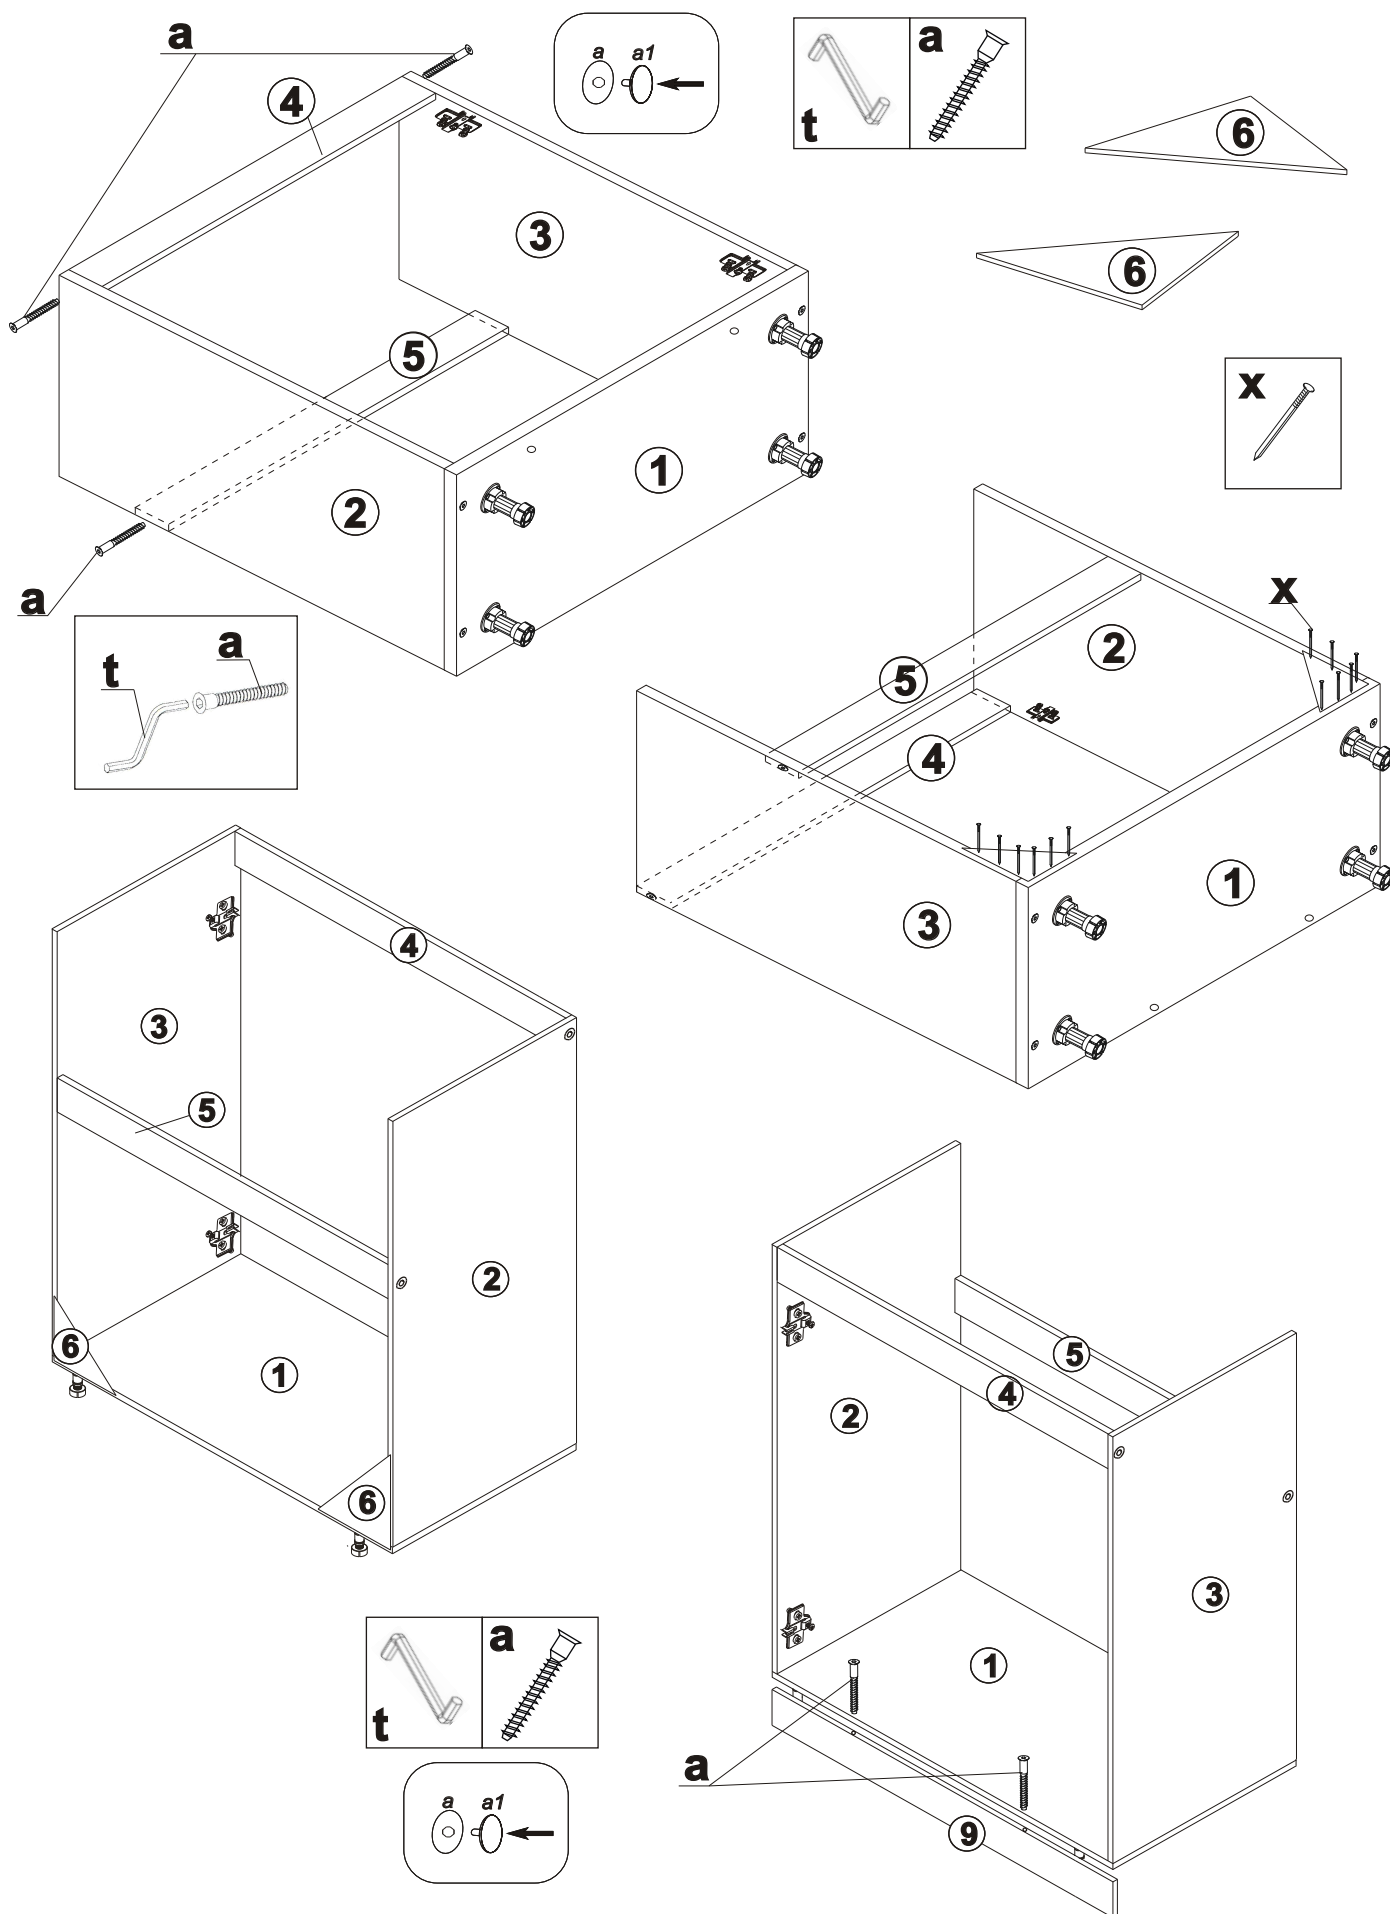

Dolná drezová skrinka 80 x 84 x 47cm

Dolná drezová skrinka 80 x 84 x 47cm

4/4

Č. prvku	Rozmer	Ks
①	400x450x16	1
②	700x450x16	1
③	700x450x16	1
④	367x95x16	1
⑤	367x95x16	1
⑥	650x385x3	1
⑦	570x396x16	1
⑧	140x396x16	1
⑨	328x85x16	1
⑩	100x430x16	1
⑪	100x430x16	1
⑫	425x344x3	1
⑬	400x95x16	1
⑭	440x367x16	1