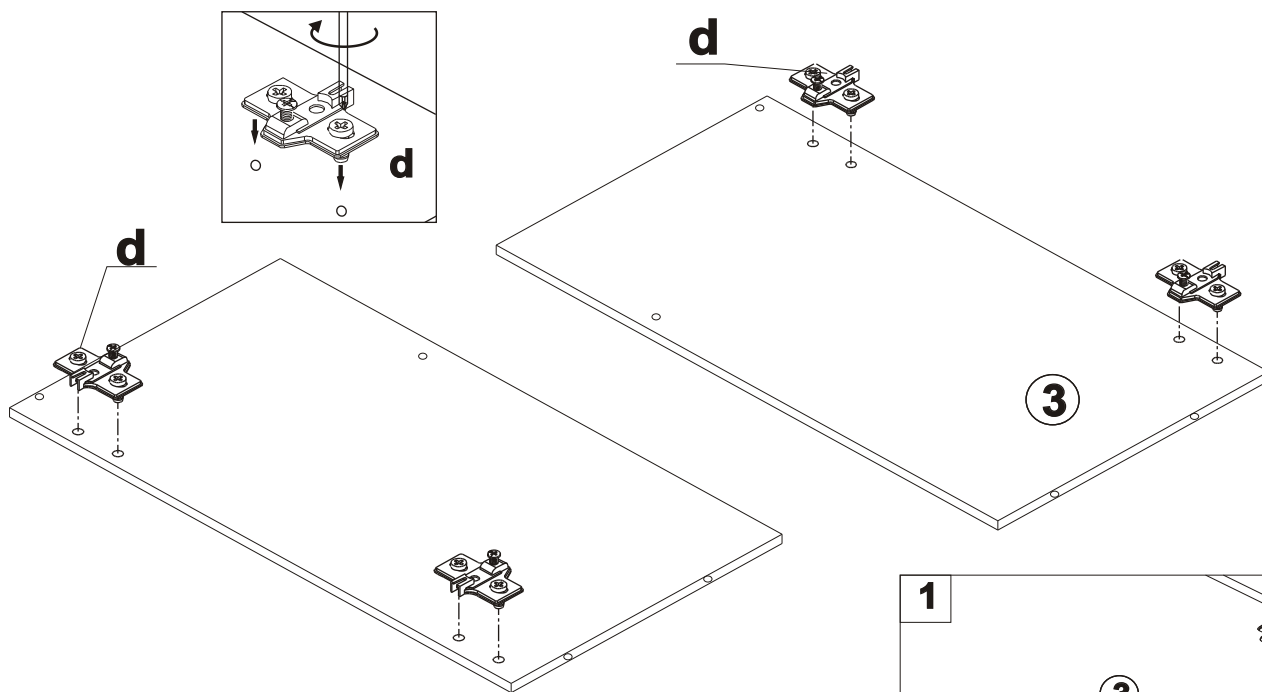

Dolná drezová skrinka 80 x 84 x 47cm

Dolná drezová skrinka 80 x 84 x 47cm

4/4

Č. prvku	Rozmer	Ks
①	400x450x16	1
②	700x450x16	1
③	700x450x16	1
④	367x95x16	1
⑤	367x95x16	1
⑥	650x385x3	1
⑦	570x396x16	1
⑧	140x396x16	1
⑨	328x85x16	1
⑩	100x430x16	1
⑪	100x430x16	1
⑫	425x344x3	1
⑬	400x95x16	1
⑭	440x367x16	1